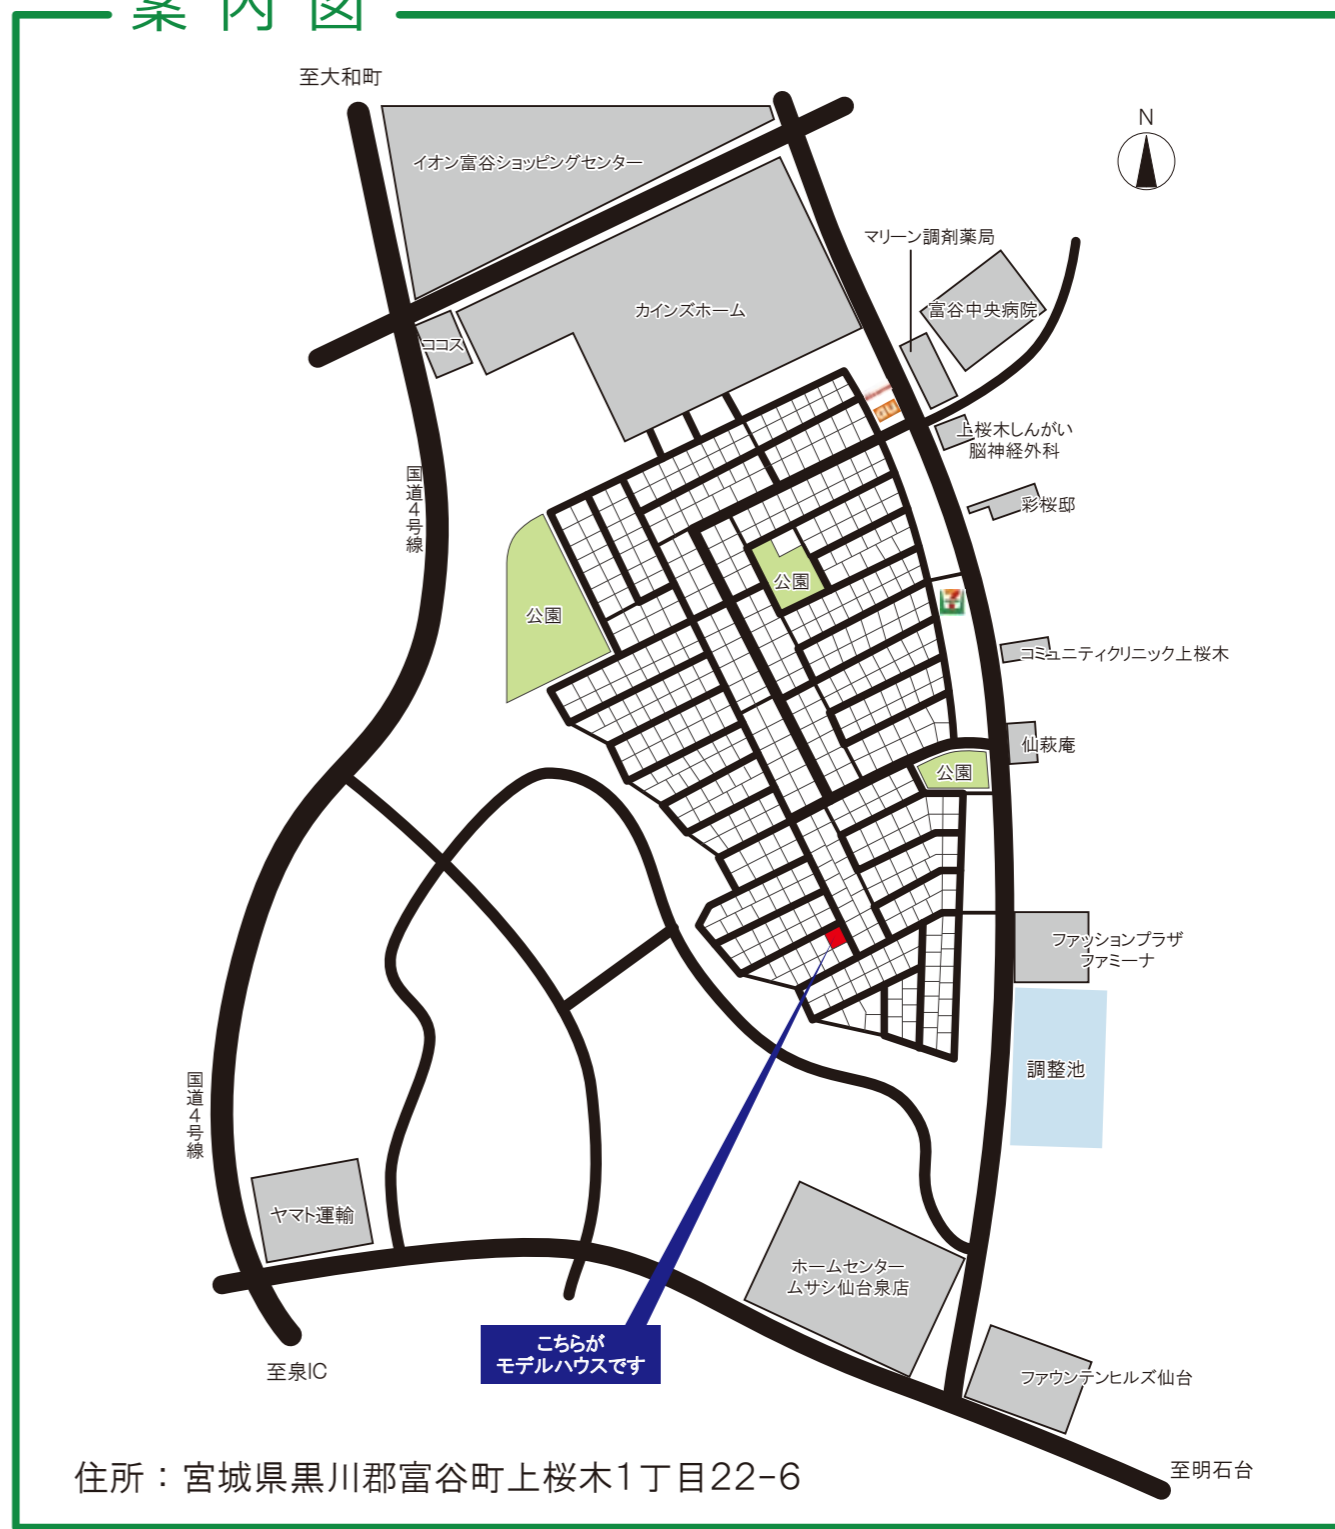

ウツミ工務店

検索

案内図

住所：宮城県黒川郡富谷町上桜木1丁目22-6

好評公開中

将監殿モデルハウス2棟

住所：仙台市泉区将監殿4丁目1-7-4,5

見に来てね♪